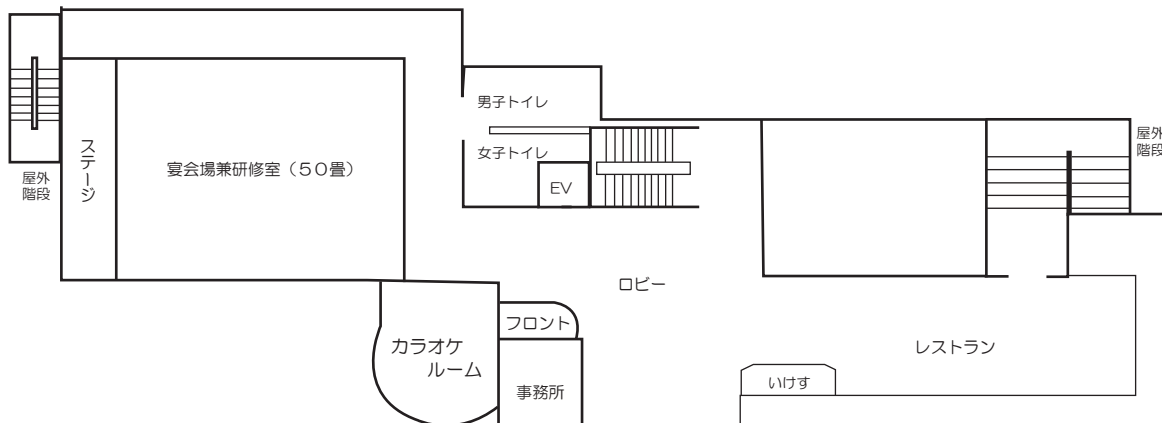

館内案内図

1階

2階

3階

4階

● 館内設備

和室10畳 (2部屋・定員5名様)

和室8畳 (8部屋・定員4名様)

洋室 (3部屋・定員2名様)

※自動販売機は4階にございます。

(ビール1台、ジュース1台)

※洋室はバストイレ付、和室はトイレ付です。

※障害者の方用のトイレは2階にございます。