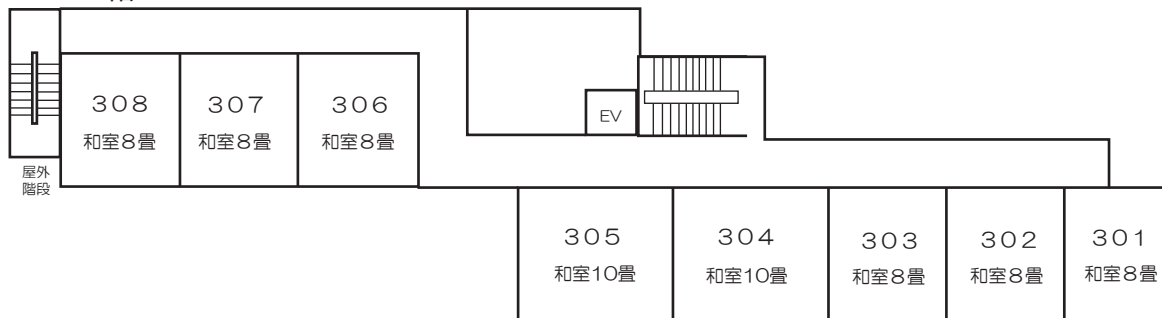

館内案内図

1階

2階

3階

4階

● 館内設備

和室10畳 (2部屋・定員5名様)

和室8畳 (8部屋・定員4名様)