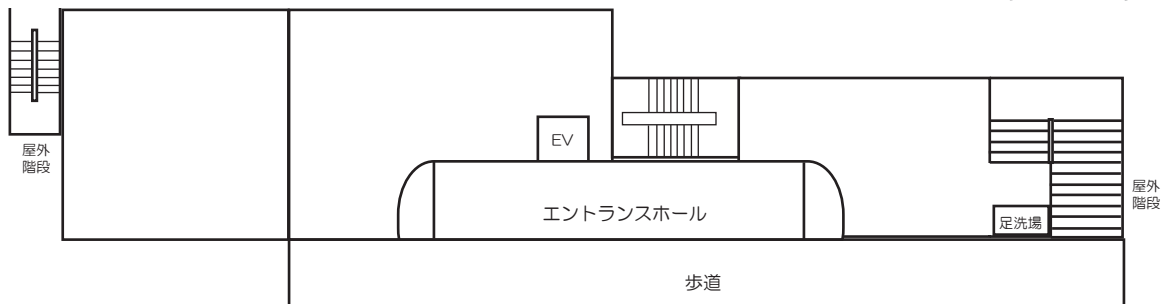

館内案内図

1階

2階

3階

4階

● 館内設備

和室10畳 (2部屋・定員5名様)

和室8畳 (8部屋・定員4名様)

洋室 (3部屋・定員2名様)

※自動販売機は4階にございます。

(ビール1台、ジュース1台)

※洋室はバストイレ付、和室はトイレ付です。

※障害者の方用のトイレは2階にございます。