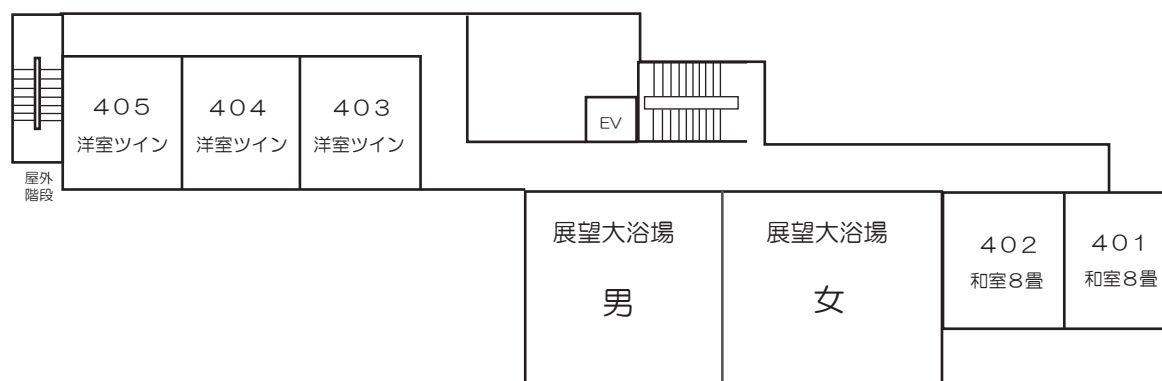

館内案内図

1階

2階

3階

4階

● 館内設備

和室10畳 (2部屋・定員5名様)

和室8畳 (8部屋・定員4名様)